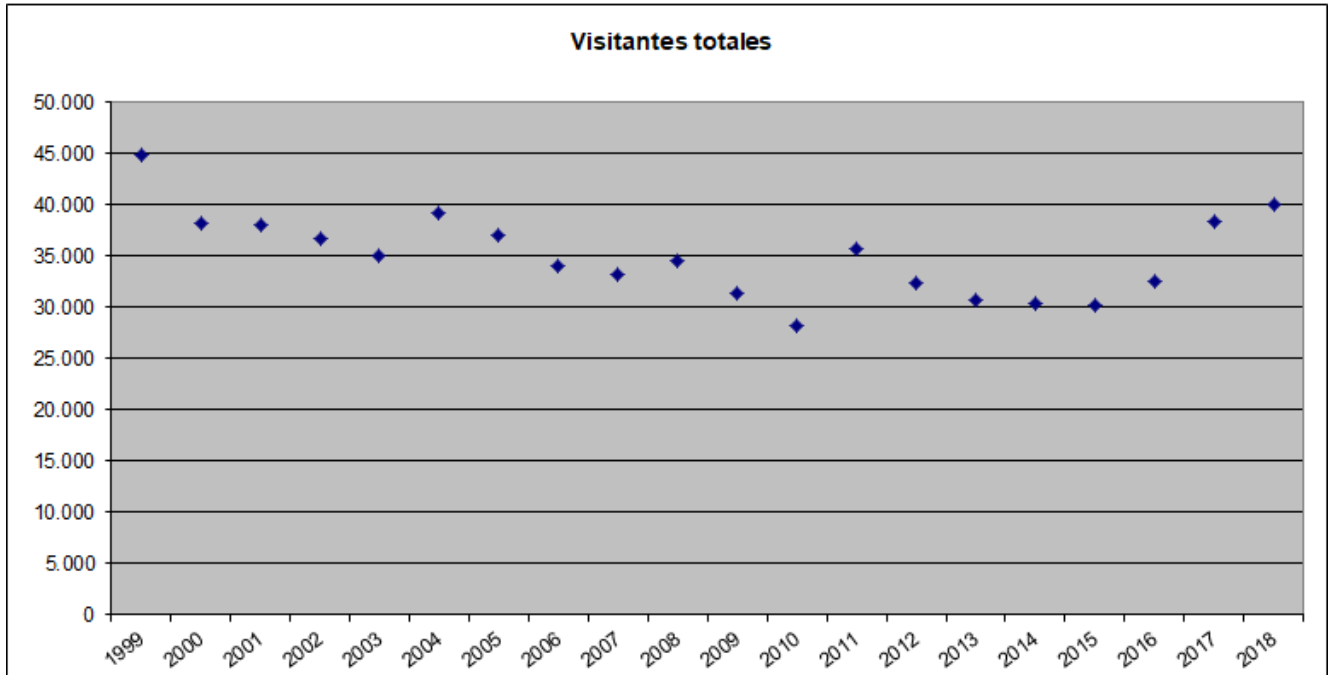

El Museo Canario

Establecido en 1879

Número de visitas anuales

Año	Escolares	General	Turistas	Total	Usuarios	Actos	Total
1999	12.554	13.326	12.215	38.095	6.852		44.947
2000	8.305	12.135	11.491	31.931	6.312		38.243
2001	9.454	11.979	11.142	32.575	5.498		38.073
2002	9.356	10.640	11.813	31.809	4.973		36.782
2003	9.314	11.000	10.742	31.056	4.004		35.060
2004	9.272	11.830	13.748	34.850	4.328		39.178
2005	9.325	11.861	11.478	32.664	4.381		37.045
2006	8.412	10.300	11.027	29.739	4.230		33.969
2007	7.873	9.849	11.107	28.829	4.316		33.145
2008	6.224	11.036	12.378	29.638	4.846		34.484
2009	6.229	9.969	11.305	27.503	3.839		31.342
2010	5.743	8.007	12.766	26.516	1.635		28.151
2011	7.594	10.538	14.861	32.993	2.706		35.699
2012	7.602	10.048	12.596	30.246	2.061		32.307
2013	7.445	10.182	11.524	29.151	1.631		30.782
2014	7.802	10.624	10.631	29.057	1.347		30.404
2015	7.359	11.043	10.173	28.575	1.631		30.206
2016	7.231	12.669	11.808	31.708	1.675		33.383
2017	7.763	13.982	12.869	34.614	1.614	2.214	38.442
2018	8.454	14.146	13.411	36.011	1.534	2.591	40.136

El Museo Canario

Establecido en 1879

El Museo Canario

Establecido en 1879