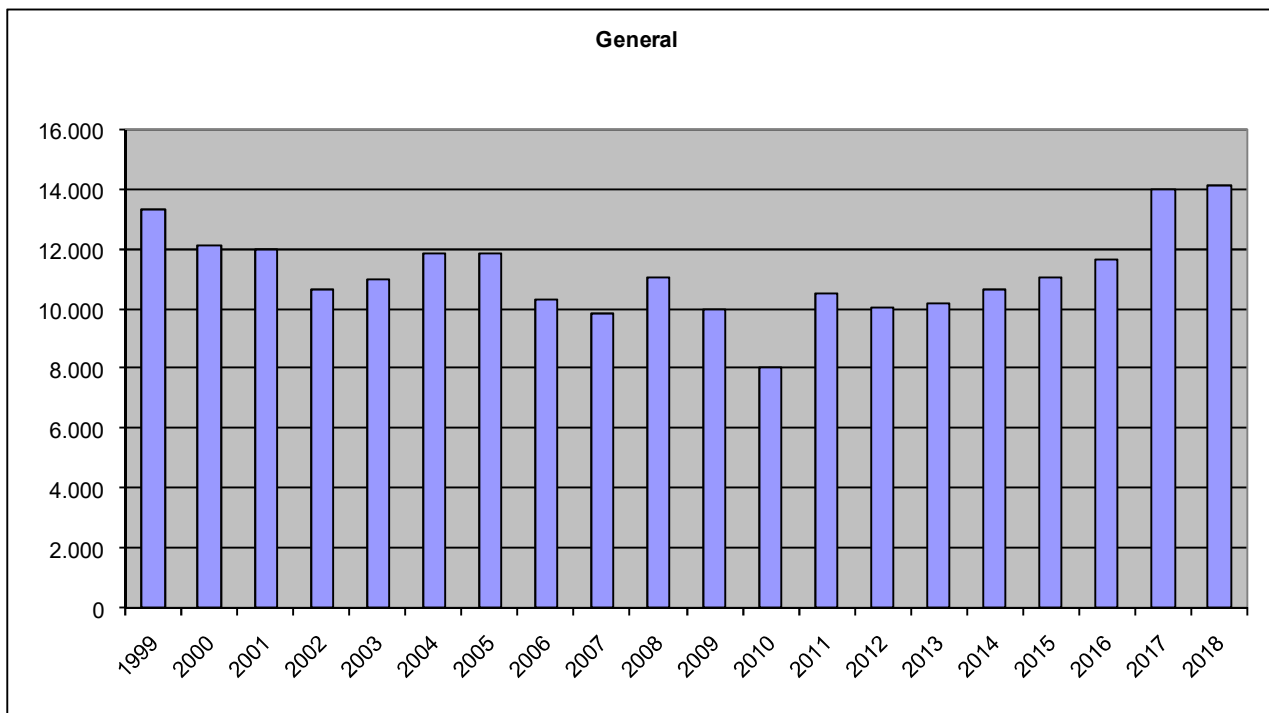

El Museo Canario

Establecido en 1879

Número de visitas anuales

Año	Escolares	General	Turistas	Total	Usuarios	Actos	Total
1999	12.554	13.326	12.215	38.095	6.852		44.947
2000	8.305	12.135	11.491	31.931	6.312		38.243
2001	9.454	11.979	11.142	32.575	5.498		38.073
2002	9.356	10.640	11.813	31.809	4.973		36.782
2003	9.314	11.000	10.742	31.056	4.004		35.060
2004	9.272	11.830	13.748	34.850	4.328		39.178
2005	9.325	11.861	11.478	32.664	4.381		37.045
2006	8.412	10.300	11.027	29.739	4.230		33.969
2007	7.873	9.849	11.107	28.829	4.316		33.145
2008	6.224	11.036	12.378	29.638	4.846		34.484
2009	6.229	9.969	11.305	27.503	3.839		31.342
2010	5.743	8.007	12.766	26.516	1.635		28.151
2011	7.594	10.538	14.861	32.993	2.706		35.699
2012	7.602	10.048	12.596	30.246	2.061		32.307
2013	7.445	10.182	11.524	29.151	1.631		30.782
2014	7.802	10.624	10.631	29.057	1.347		30.404
2015	7.359	11.043	10.173	28.575	1.631		30.206
2016	7.231	12.669	11.808	31.708	1.675		33.383
2017	7.763	13.982	12.869	34.614	1.614	2.214	38.442
2018	8.454	14.146	13.411	36.011	1.534	2.591	40.136

El Museo Canario

Establecido en 1879

El Museo Canario

Establecido en 1879